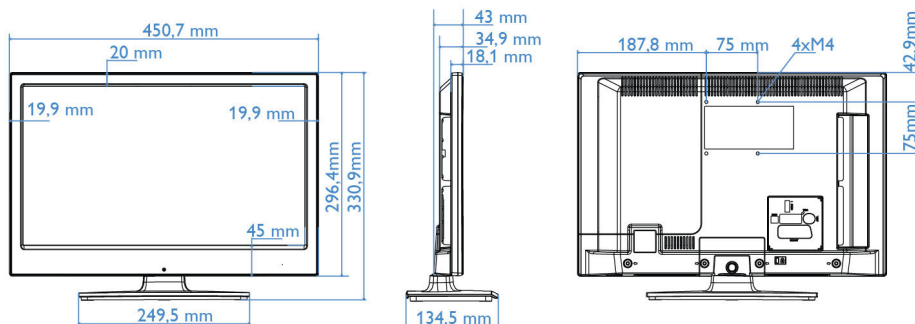

## Afmetingen

- Afmetingen van set (B x H x D): 451 x 296 x 35/43 mm
- Afmetingen apparaat (met standaard) (B x H x D): 451 x 331 x 134 mm
- Gewicht van het product: 2,6 kg
- Gewicht (incl. standaard): 2,8 kg
- Compatibel met VESA-wandmontagesysteem: 75 x 75 mm, M4