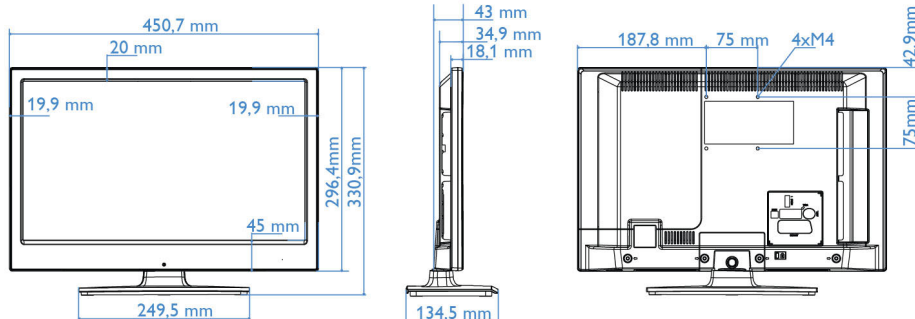

Afmetingen

- Afmetingen van set (B x H x D): 451 x 296 x 35/43 mm

Publicatiedatum
2015-11-16

Versie: 3.0.1

12 NC: 8670 001 24906
EAN: 87 18863 00391 6

© 2015 Koninklijke Philips N.V.
Alle rechten voorbehouden.

Specificaties kunnen zonder voorafgaande kennisgeving worden gewijzigd. Handelsmerken zijn het eigendom van Koninklijke Philips N.V. en hun respectieve eigenaren.

www.philips.com

- Afmetingen apparaat (met standaard) (B x H x D): 451 x 331 x 134 mm
- Gewicht van het product: 2,6 kg
- Gewicht (incl. standaard): 2,8 kg
- Compatibel met VESA-wandmontagesysteem: 75 x 75 mm, M4