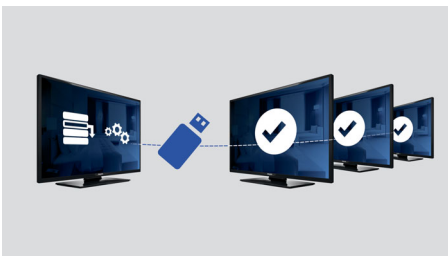

Dupliceren via USB

U kunt in minder dan een minuut eenvoudig alle (kanaal)programmeringsinstellingen van het ene TV-toestel kopiëren naar andere TV-toestellen. De functie zorgt voor

synchroniciteit tussen TV-toestellen en vermindert de tijd en kosten die nodig zijn voor de installatie aanzienlijk.

Gevangenismodus

Voor optimale controle over het kijkgedrag is deze Hospitality-TV voorzien van een speciale gevangenismodus. In deze modus voor geavanceerde beveiliging worden bepaalde functies uitgeschakeld die niet specifiek zijn vereist voor het gevangeniswezen, waaronder teletekst, elektronische programmagidsen, ondertiteling en USB-poorten.

Transparante achterzijde

Transparante achterzijde om verborgen materialen in het toestel te onthullen. Perfect geschikt voor installatie in gevangenissen en detentiecentra.