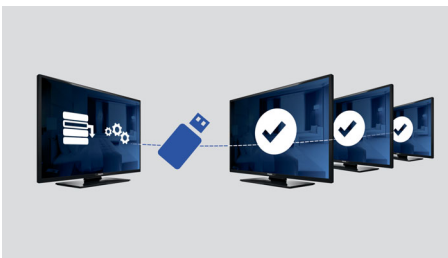

Dupliceren via USB

U kunt in minder dan een minuut eenvoudig alle (kanaal)programmeringsinstellingen van het ene TV-toestel kopiëren naar andere TV-

toestellen. De functie zorgt voor synchroniciteit tussen TV-toestellen en vermindert de tijd en kosten die nodig zijn voor de installatie aanzienlijk.

Gevangenismodus

Voor optimale controle over het kijkgedrag is deze Hospitality-TV voorzien van een speciale gevangenismodus. In deze modus voor geavanceerde beveiliging worden bepaalde functies uitgeschakeld die niet specifiek zijn vereist voor het gevangeniswezen, waaronder teletekst, elektronische programmagidsen, ondertiteling en USB-poorten.