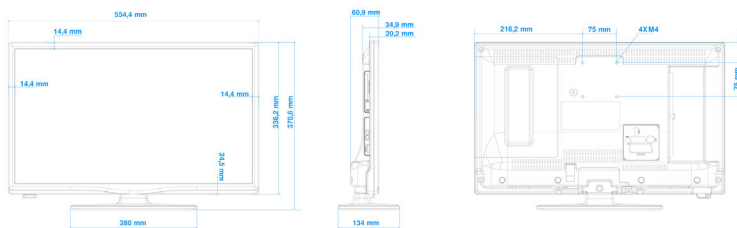

Afmetingen

- Afmetingen van set (B x H x D): 554 x 336 x 35/61 mm
- Afmetingen apparaat (met standaard) (B x H x D):

- 554 x 371 x 134 mm
- Gewicht van het product: 3,3 kg
- Gewicht (incl. standaard): 3,5 kg
- Compatibel met VESA-wandmontagesysteem: 75 x 75 mm, M4