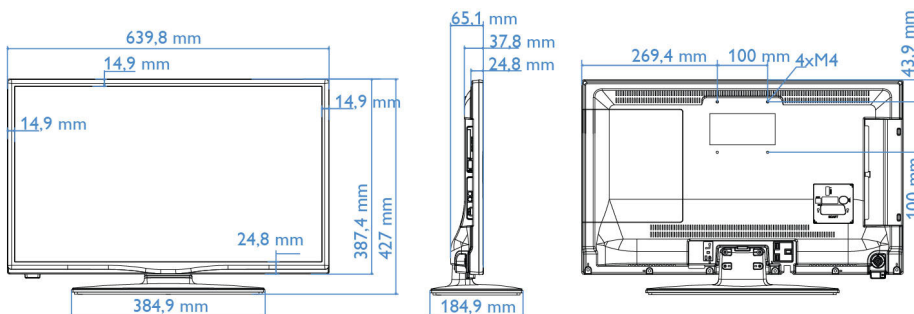

- Display: LED HD-TV
- Schermdiameter: 28 inch / 70 cm
- Beeldformaat: 16:9
- Schermresolutie: 1366 x 768p
- Helderheid: 300 cd/m²
- Kijkhoek: 178° (H)/178° (V)
- Beeldverbetering: Digital Crystal Clear, 100 Hz Perfect Motion Rate

Afmetingen

- Afmetingen van set (B x H x D): 640 x 387 x 38/65 mm
- Afmetingen apparaat (met standaard) (B x H x D):

- 640 x 427 x 185 mm
- Gewicht van het product: 4,6 kg
- Gewicht (incl. standaard): 5,1 kg
- Compatibel met VESA-wandmontagesysteem: 100 x 100 mm, M4