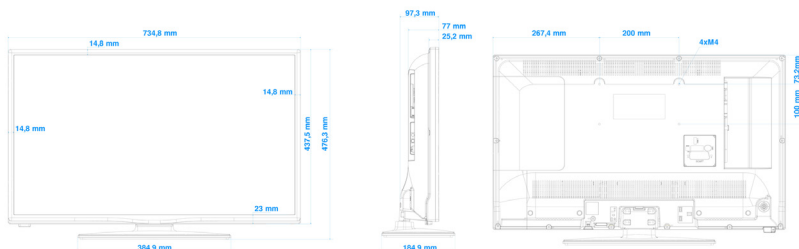

Afmetingen

- Afmetingen van set (B x H x D): 735 x 438 x 77/97 mm
- Afmetingen apparaat (met standaard) (B x H x D):

Publicatiedatum
2016-01-18

Versie: 1.0.1

12 NC: 8670 001 34416
EAN: 87 18863 00703 7

© 2016 Koninklijke Philips N.V.
Alle rechten voorbehouden.