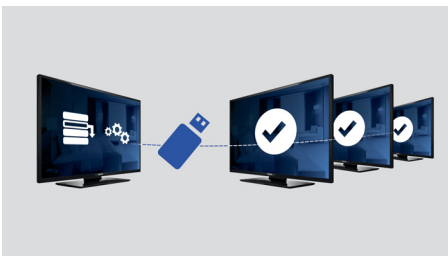

Dupliceren via USB

U kunt in minder dan een minuut eenvoudig alle (kanaal)programmeringsinstellingen van het ene TV-toestel kopiëren naar andere TV-

toestellen. De functie zorgt voor synchroniciteit tussen TV-toestellen en vermindert de tijd en kosten die nodig zijn voor de installatie aanzienlijk.

Gevangenismodus

Voor optimale controle over het kijkgedrag is deze Hospitality-TV voorzien van een speciale gevangenismodus. In deze modus voor geavanceerde beveiliging worden bepaalde functies uitgeschakeld die niet specifiek zijn vereist voor het gevangeniswezen, waaronder teletekst, elektronische programmagidsen, ondertiteling en USB-poorten.