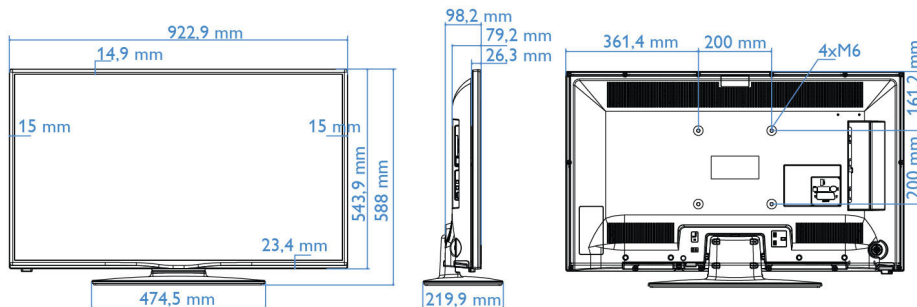

- Display: Full HD LED
- Schermdiameter: 40 inch / 102 cm
- Beeldformaat: 16:9
- Schermresolutie: 1920 x 1080p
- Helderheid: 300 cd/m²
- Kijkhoek: 178° (H)/178° (V)
- Beeldverbetering: Digital Crystal Clear, 100 Hz Perfect Motion Rate

Afmetingen

- Afmetingen van set (B x H x D): 923 x 544 x 79/98 mm
- Afmetingen apparaat (met standaard) (B x H x D):

Publicatiedatum
2015-11-16

Versie: 3.0.1

12 NC: 8670 001 24911
EAN: 87 18863 00387 9

© 2015 Koninklijke Philips N.V.
Alle rechten voorbehouden.