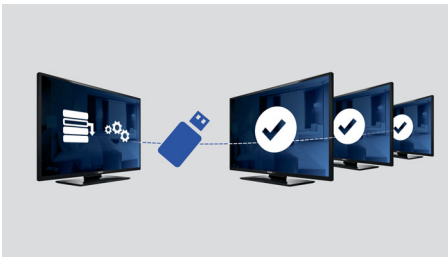

Dupliceren via USB

U kunt in minder dan een minuut eenvoudig alle (kanaal)programmeringsinstellingen van

het ene TV-toestel kopiëren naar andere TV-toestellen. De functie zorgt voor synchroniciteit tussen TV-toestellen en vermindert de tijd en kosten die nodig zijn voor de installatie aanzienlijk.

Gevangenismodus

Voor optimale controle over het kijkgedrag is deze Hospitality-TV voorzien van een speciale gevangenismodus. In deze modus voor geavanceerde beveiliging worden bepaalde functies uitgeschakeld die niet specifiek zijn vereist voor het gevangeniswezen, waaronder teletekst, elektronische programmagidsen, ondertiteling en USB-poorten.