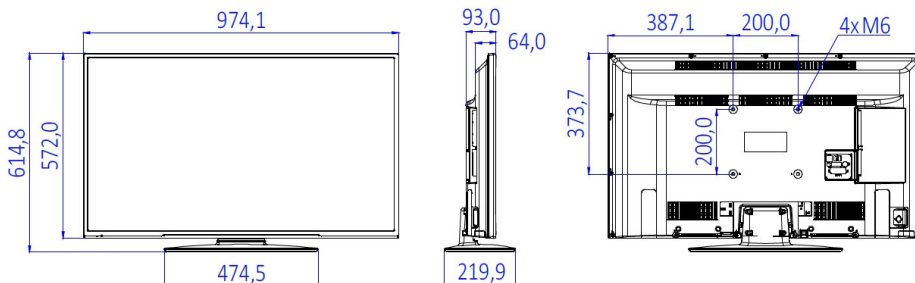

## Afmetingen

- Afmetingen van set (B x H x D): 974 x 572 x 64/93 mm
- Afmetingen apparaat (met standaard) (B x H x D): 974 x 615 x 220 mm
- Gewicht van het product: 8,35 kg

Publicatiedatum  
2016-03-06