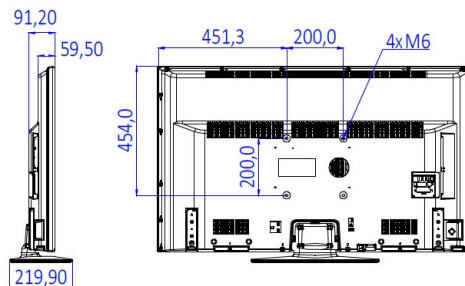

## Afmetingen

- Afmetingen van set (B x H x D): 1112 x 653 x 60/91 mm
- Afmetingen apparaat (met standaard) (B x H x D): 1112 x 691 x 220 mm
- Gewicht van het product: 10,65 kg

Publicatiedatum  
2016-03-06