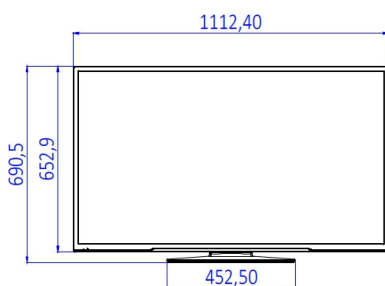

## Beeld/scherm

- Display: Full HD LED
- Schermdiameter: 49 inch / 123 cm
- Beeldformaat: 16:9
- Schermresolutie: 1920 x 1080p
- Helderheid: 330 cd/m<sup>2</sup>
- Kijkhoek: 178° (H)/178° (V)
- Beeldverbetering: Digital Crystal Clear, 100 Hz Perfect Motion Rate

## Afmetingen

- Afmetingen van set (B x H x D): 1112 x 653 x 60/91 mm
- Afmetingen apparaat (met standaard) (B x H x D): 1112 x 691 x 220 mm
- Gewicht van het product: 10,65 kg

Publicatiedatum  
2016-03-06