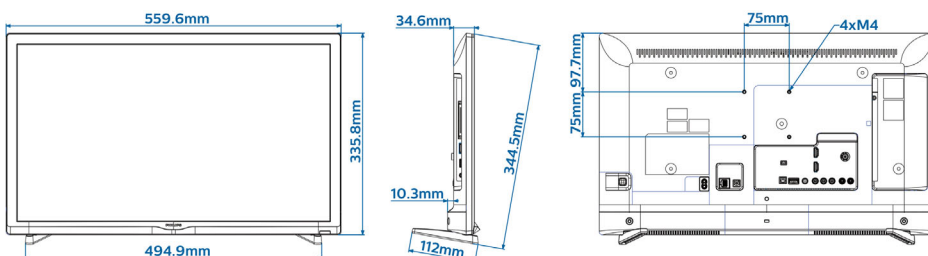

## Afmetingen

- Afmetingen van set (B x H x D): 560 x 336 x 35 mm
- Afmetingen apparaat (met standaard) (B x H x D): 560 x 344 x 112 mm
- Gewicht van het product: 3,0 kg
- Gewicht (incl. standaard): 3,2 kg
- Compatibel met VESA-wandmontagesysteem: M4, 75 x 75 mm