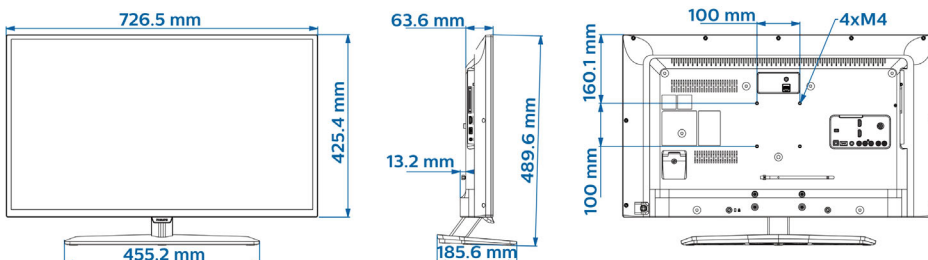

## Accessoires

- Inclusief: Tafelstandaard, 2 AAA-batterijen, Garantiekaart, Brochure met wettelijk verplichte informatie en veiligheidsgegevens, Voedingskabel, Afstandsbediening 22AV1503A/12
- Optioneel: Externe klok 22AV1120C/00, Healthcare-afstandsbediening 22AV1109H/12, Afstandsbediening instellen 22AV9573A/12

## Afmetingen

- Afmetingen van set (B x H x D): 727 x 425 x 64/77 mm
- Afmetingen apparaat (met standaard) (B x H x D): 727 x 490 x 186 mm
- Gewicht van het product: 5 kg
- Gewicht (incl. standaard): 5,7 kg
- Compatibel met VESA-wandmontagesysteem: M4, 100 x 100 mm