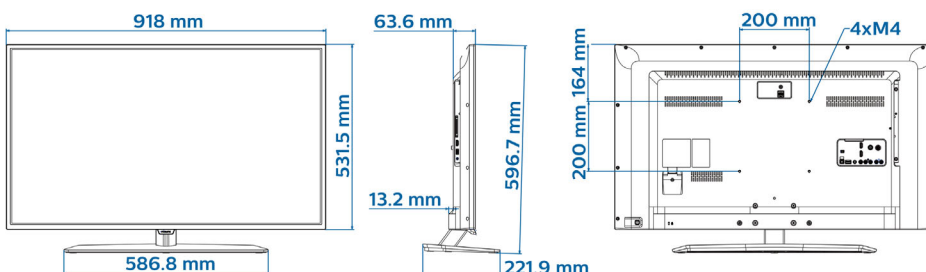

- Display: Full HD LED
- Schermdiameter: 40 inch / 102 cm
- Beeldformaat: 16:9
- Schermresolutie: 1920 x 1080p
- Helderheid: 280 cd/m²
- Kijkhoek: 176° (H)/176° (V)
- Beeldverbetering: Pixel Plus HD, 200 Hz Perfect Motion Rate

Afmetingen

- Afmetingen van set (B x H x D): 918 x 532 x 64/77 mm
- Afmetingen apparaat (met standaard) (B x H x D): 918 x 597 x 222 mm
- Gewicht van het product: 7,6 kg
- Gewicht (incl. standaard): 9,5 kg
- Compatibel met VESA-wandmontagesysteem: M4, 200 x 200 mm