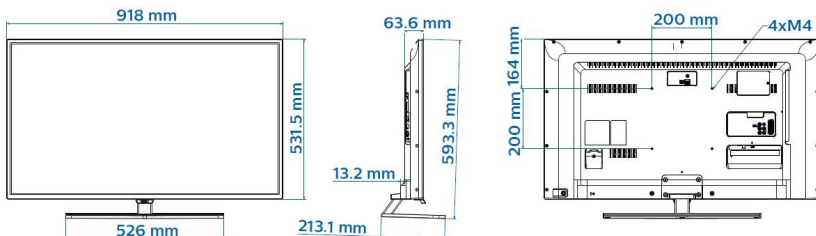

Specificaties

Beeld/scherm

- Display: Full HD LED
- Schermdiameter: 40 inch / 102 cm
- Beeldformaat: 16:9
- Schermresolutie: 1920 x 1080p
- Helderheid: 350 cd/m²
- Kijkhoek: 176° (H)/176° (V)
- Beeldverbetering: 200 Hz Perfect Motion Rate, Pixel Plus HD

Afmetingen

- Afmetingen van set (B x H x D): 918 x 532 x 77 mm
- Afmetingen apparaat (met standaard) (B x H x D): 918 x 593 x 213 mm
- Gewicht van het product: 8,2 kg
- Gewicht (incl. standaard): 9,6 kg
- Compatibel met VESA-wandmontagesysteem: M4, 200 x 200 mm