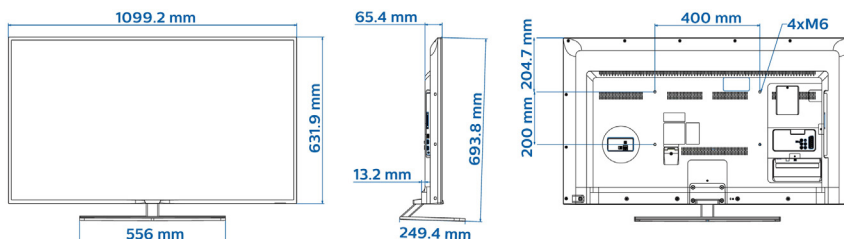

Specificaties

Beeld/scherm

- Display: Full HD LED
- Schermdiameter: 49 inch / 123 cm
- Beeldformaat: 16:9
- Schermresolutie: 1920 x 1080p
- Helderheid: 300 cd/m²
- Kijkhoek: 178° (H)/178° (V)
- Beeldverbetering: 200 Hz Perfect Motion Rate, Pixel Plus HD

Afmetingen

- Afmetingen van set (B x H x D): 1099 x 632 x 66/79 mm
- Afmetingen apparaat (met standaard) (B x H x D): 1099 x 694 x 250 mm
- Gewicht van het product: 14,3 kg
- Gewicht (incl. standaard): x kg
- Compatibel met VESA-wandmontagesysteem: 400 x 200 mm, M6