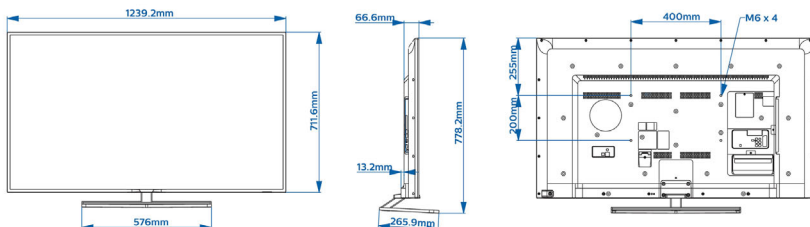

Afmetingen

- Afmetingen van set (B x H x D): 1239 x 712 x 67/80 mm
- Afmetingen apparaat (met standaard) (B x H x D): 1239 x 778 x 266 mm
- Gewicht van het product: 12,4 kg
- Gewicht (incl. standaard): x kg
- Compatibel met VESA-wandmontagesysteem: 400 x 200 mm, M6