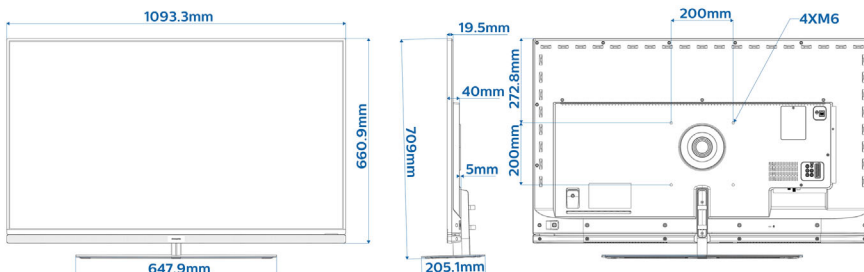

## Ondersteunde beeldschermresolutie

- HDMI: tot 3840 x 2160p bij 60 Hz
- Tuner: Overige: tot 1920 x 1080p bij 60 Hz, T2 HEVC: tot 3840 x 2160 bij 60 Hz
- USB, LAN: HEVC: tot 3840 x 2160 bij 60 Hz, Overige: tot 1920 x 1080p bij 60 Hz

## Afmetingen

- Afmetingen van set (B x H x D): 1094 x 661 x 20/40/45 mm
- Afmetingen apparaat (met standaard) (B x H x D): 1094 x 709 x 205 mm
- Gewicht van het product: 14,5 kg
- Gewicht (incl. standaard): 18,2 kg
- Compatibel met VESA-wandmontagesysteem: 200 x 200 mm, M6