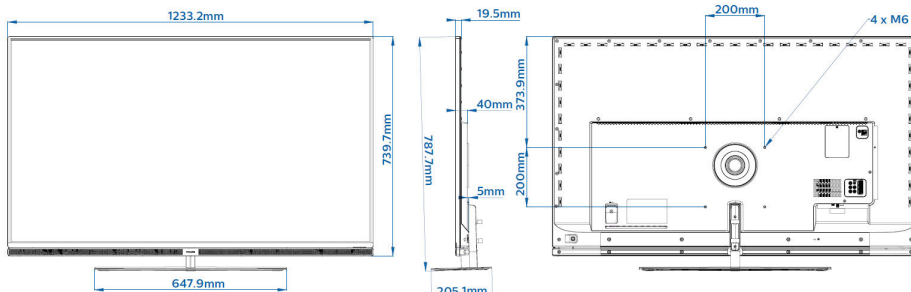

Afmetingen

- Afmetingen van set (B x H x D): 1233 x 740 x 20/40/45 mm
- Afmetingen apparaat (met standaard) (B x H x D): 1233 x 788 x 205 mm
- Gewicht van het product: 18,1 kg
- Gewicht (incl. standaard): 21,5 kg
- Compatibel met VESA-wandmontagesysteem: 200 x 200 mm, M6