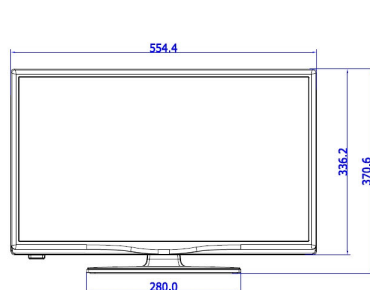

- Display: LED HD-TV
- Schermdiameter: 24 inch / 60 cm
- Beeldformaat: 16:9
- Schermresolutie: 1366 x 768p
- Helderheid: 220 cd/m²
- Kijkhoek: 176° (H)/176° (V)

Audio

- Uitgangsvermogen geluidswaard: 5 (2x2,5) W
- Luidsprekers: 2.0, Naar beneden gericht
- Audiofuncties: Equalizer, Balans, AVL, Incredible Surround, Dynamische bas

Afmetingen

- Afmetingen van set (B x H x D): 554 x 336 x 35/61 mm
- Afmetingen apparaat (met standaard) (B x H x D): 554 x 371 x 134 mm
- Gewicht van het product: 3,3 kg
- Gewicht (incl. standaard): 3,5 kg
- Compatibel met VESA-wandmontagesysteem: M4, 75 x 75 mm