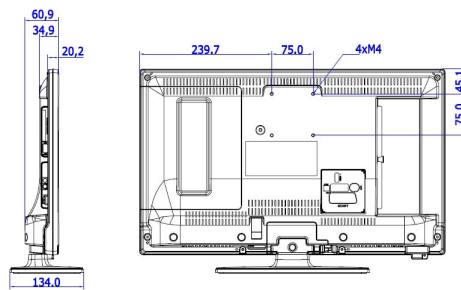

Afmetingen

- Afmetingen van set (B x H x D): 554 x 336 x 35/61 mm
- Afmetingen apparaat (met standaard) (B x H x D): 554 x 371 x 134 mm
- Gewicht van het product: 3,3 kg
- Gewicht (incl. standaard): 3,5 kg
- Compatibel met VESA-wandmontagesysteem: M4, 75 x 75 mm