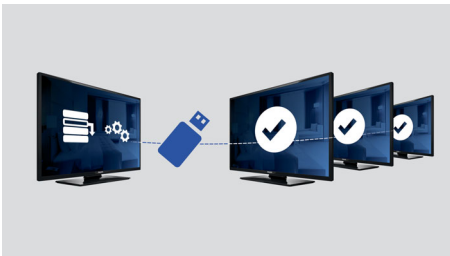

Dupliceren via USB

U kunt in minder dan een minuut eenvoudig alle (kanaal)programmeringsinstellingen van het ene TV-toestel kopiëren naar andere TV-toestellen. De functie zorgt voor synchroniciteit tussen TV-toestellen en vermindert de tijd en kosten die nodig zijn voor de installatie aanzienlijk.

Gevangenismodus

Voor optimale controle over het kijkgedrag is deze Hospitality-TV voorzien van een speciale gevangenismodus. In deze modus voor geavanceerde beveiliging worden bepaalde functies uitgeschakeld die niet specifiek zijn vereist voor het gevangeniswezen, waaronder teletekst, elektronische programmagidsen, ondertiteling en USB-poorten.