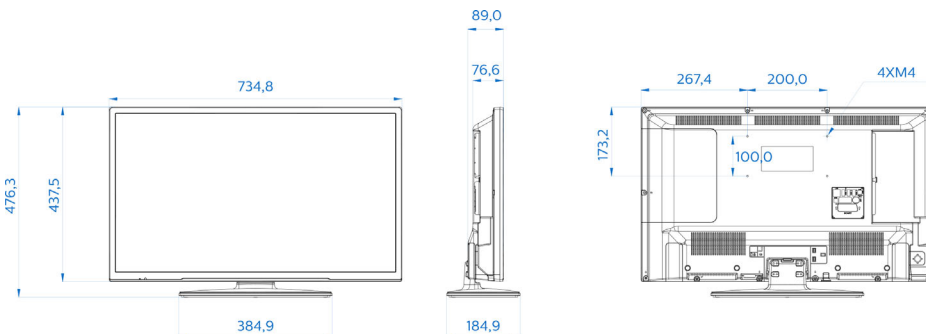

Afmetingen

- Afmetingen van set (B x H x D): 735 x 438 x 77/89 mm
- Afmetingen apparaat (met standaard) (B x H x D): 735 x 476 x 185 mm
- Gewicht van het product: 5,1 kg
- Gewicht (incl. standaard): 5,6 kg
- Compatibel met VESA-wandmontagesysteem: M4, 200 x 100 mm