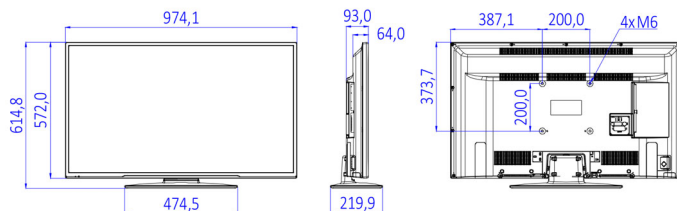

Afmetingen

- Afmetingen van set (B x H x D): 974 x 572 x 64/93 mm

Publicatiedatum
2017-04-08

Versie: 1.0.1

12 NC: 8670 001 43088
EAN: 87 18863 01092 1

© 2017 Koninklijke Philips N.V.
Alle rechten voorbehouden.

Specificaties kunnen zonder voorafgaande kennisgeving worden gewijzigd. Handelsmerken zijn het eigendom van Koninklijke Philips N.V. en hun respectieve eigenaren.

www.philips.com

- Afmetingen apparaat (met standaard) (B x H x D): 974 x 615 x 220 mm
- Gewicht van het product: 8,4 kg
- Gewicht (incl. standaard): 9,3 kg
- Compatibel met VESA-wandmontagesysteem: M6, 200 x 200 mm