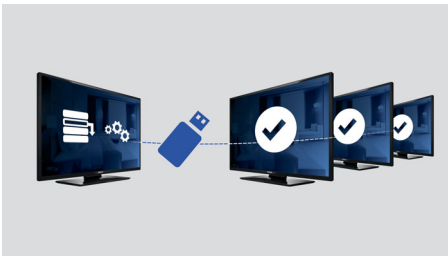

Dupliceren via USB

U kunt in minder dan een minuut eenvoudig alle (kanaal)programmeringsinstellingen van

het ene TV-toestel kopiëren naar andere TV-toestellen. De functie zorgt voor synchroniciteit tussen TV-toestellen en vermindert de tijd en kosten die nodig zijn voor de installatie aanzienlijk.