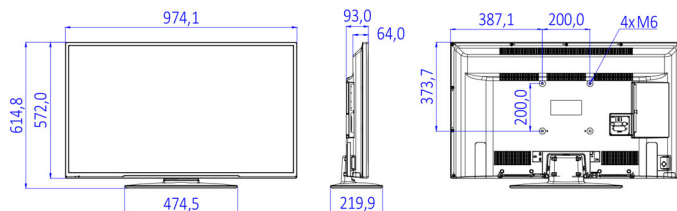

## Afmetingen

- Afmetingen van set (B x H x D): 974 x 572 x 64/93 mm
- Afmetingen apparaat (met standaard) (B x H x D): 974 x 615 x 220 mm
- Gewicht van het product: 8,4 kg
- Gewicht (incl. standaard): 9,3 kg
- Compatibel met VESA-wandmontagesysteem: M6, 200 x 200 mm